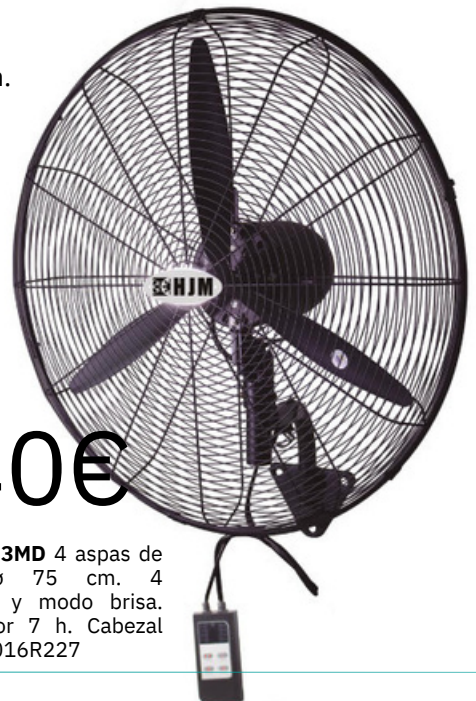

Habitex VTP40

50 W. Cabezal ø 46 cm. Caudal máx. 87,3 m³/min. Orientable y oscilante. 9016R71

89,95€

Habitex VTP-55

Estructura metálica. 50 W. Cabezal ø 45 cm. Caudal máx. 67,63 m³/min. Cabezal orientable y oscilante. Temporizador 8 h. Modo normal, natural y noche. 9016R76

46,95€

Habitex VTP45M

45 W. cabezal ø 45 cm. Modo normal, brisa y noche. Orientable y oscilante. 9016R65

Ventilador para exterior

Cabezal ø 75 cm.

140€

HJM VIP003MD 4 aspas de aluminio ø 75 cm. 4 velocidades y modo brisa. Temporizador 7 h. Cabezal oscilante. 9016R227