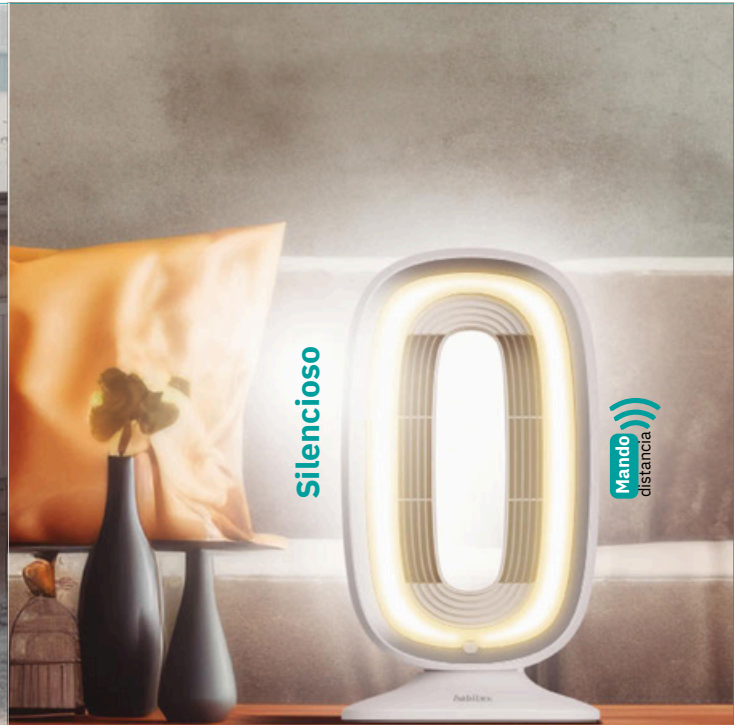

Compatible con Alexa
 y Google Assistant

238€

Ventilación

56,65€

Ventilador sin aspas Habitex VT98
45 W. Temporizador 8 h.
3 velocidades. Pantalla táctil.
Modo oscilante 75°.
9016R98

Silencioso

Funciona con electricidad o con batería recargable