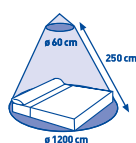

13,50€

Mosquiteras cama matrimonio

Habitek Poliéster y anilla plástica superior. 5510D45