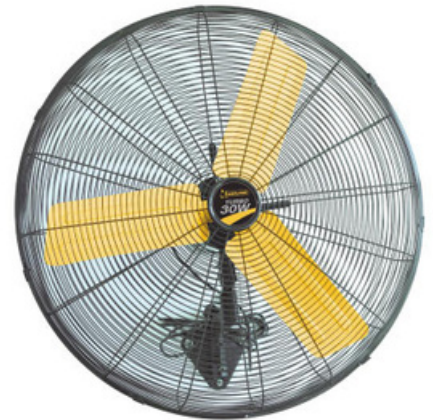

124,60€

Ventilador industrial de suelo HJM FE593 ø 50 cm. 3 velocidades. 5 aspas ABS. 9016R225

196€

Ventilador industrial de suelo HJM VSI60 ø 60 cm. 3 velocidades. 3 aspas de aluminio. Base con ruedas. 9016R226

199,90€

Ventilador Garland Turbo 24S-V23
260 W. Cabezal ø 61 cm. Base con ruedas. Caudal 131,6 m3/min. 9016R255

199,90€

Ventilador de pared Garland Turbo 24W-V23
Cabezal oscilante ø 61 cm. Caudal 196 m3/min. 9016R256

229,90€

Ventilador de pared Garland Turbo 30W-V23
Cabezal oscilante ø 76 cm. Caudal 210 m3/min. 9016R257

229,90€

Ventilador Garland Turbo 24P-V23
Cabezal oscilante ø 61 cm. Caudal 196 m3/min. 9016R258

249,90€