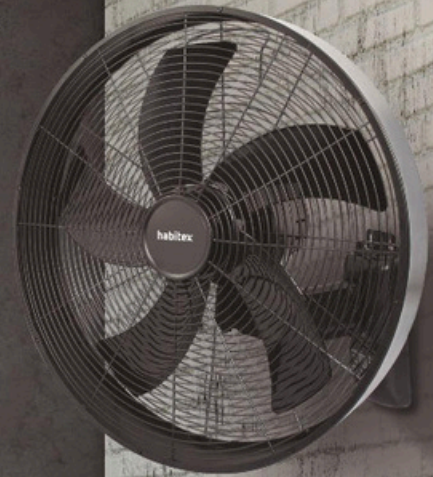

89,95€

Habitex VTP-55

Estructura metálica. 50 W. Cabezal ø 45 cm. Caudal máx. 67,63 m³/min. Cabezal orientable y oscilante. Temporizador 8 h. Modo normal, natural y noche. 9016R76