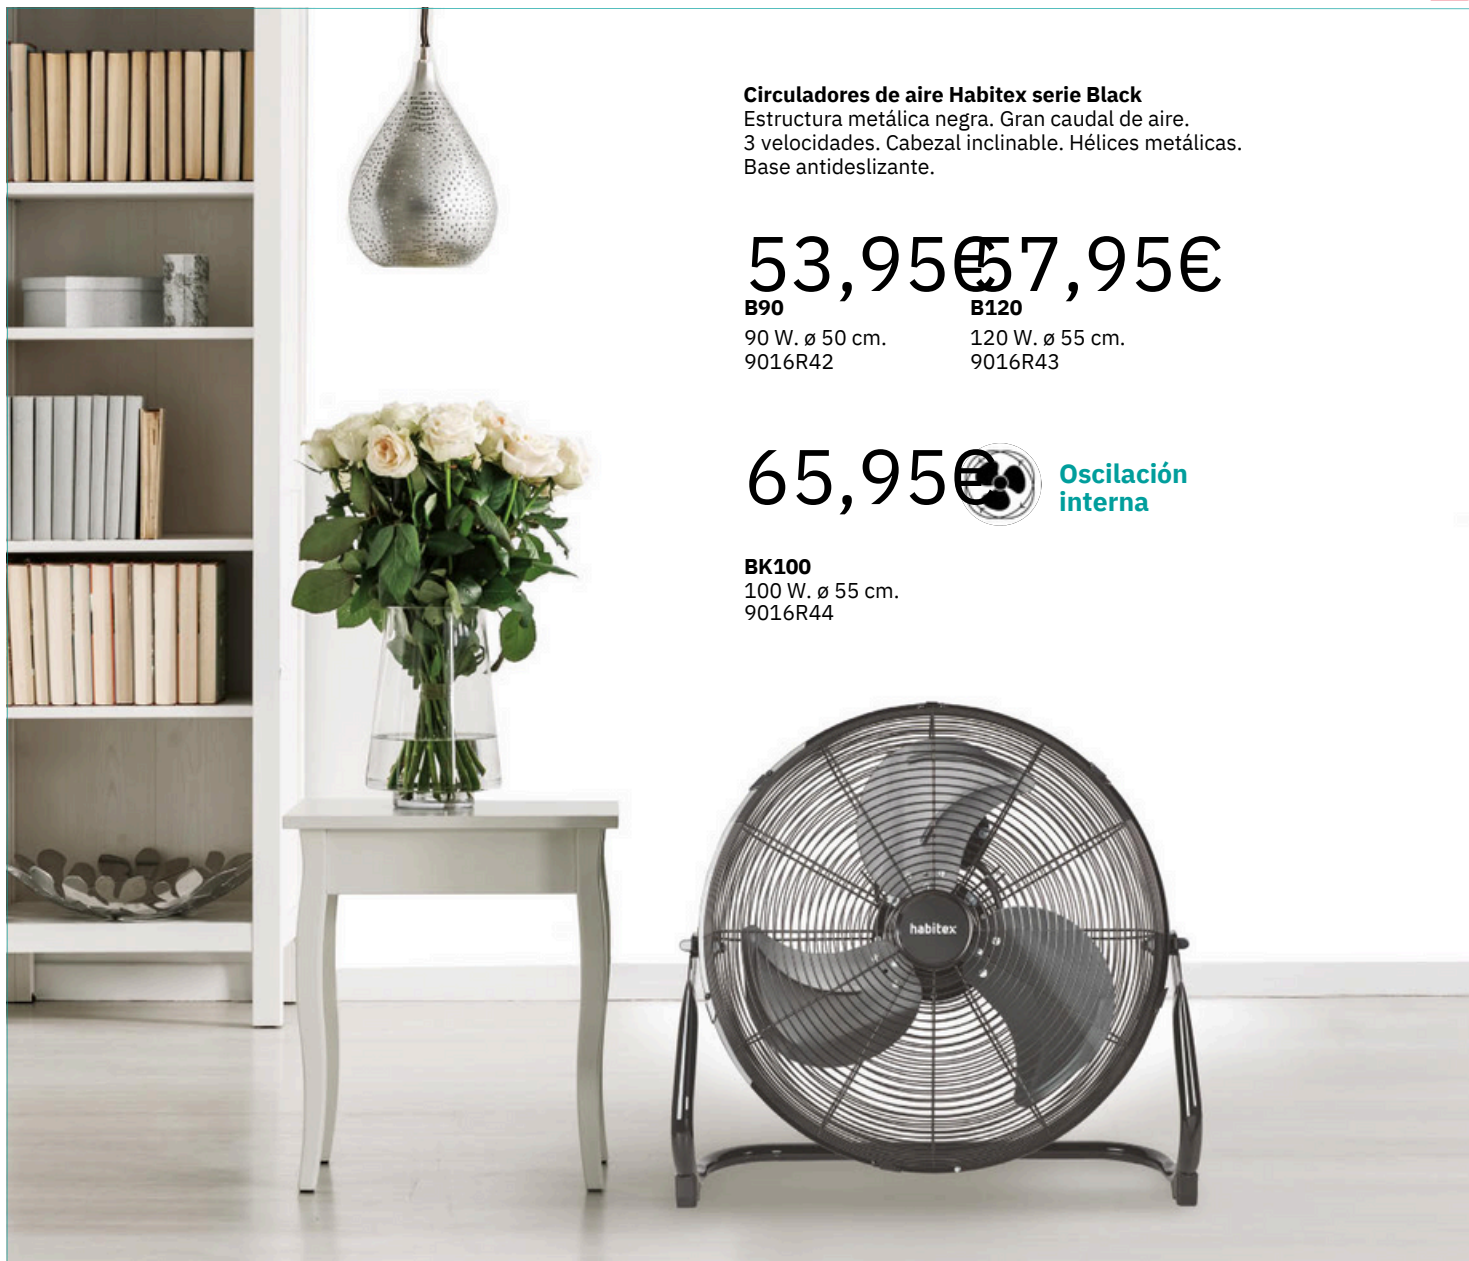

Circuladores de aire Habitex serie Black

Estructura metálica negra. Gran caudal de aire.
3 velocidades. Cabezal inclinable. Hélices metálicas.
Base antideslizante.

53,95€ ~~57,95€~~

B90
90 W. ø 50 cm.
9016R42

B120
120 W. ø 55 cm.
9016R43

65,95€ **Oscilación interna**

BK100
100 W. ø 55 cm.
9016R44