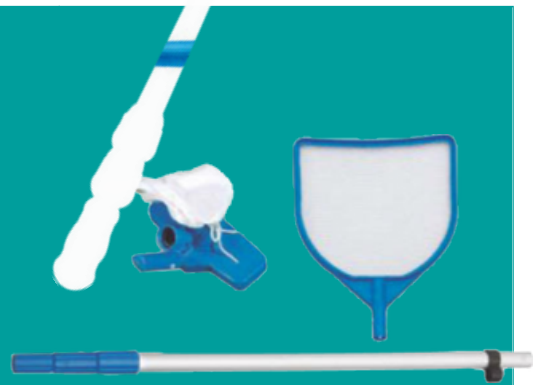

Piscinas

Accesorios

5,30€

Clorador flotante 89Q45

22,10€

Pértiga extensible

4,5 m PQS3 tramos. 89Q177

5,20€

Recogehojas con bolsa PQS 89Q171

4,95€

Recogehojas plano PQS 89Q172

7,50€

Recogehojas con mango PQS 5 tramos. 89Q173

22€

Set recogehojas con limpiafondos Pértiga telescópica 180 cm. Recogehojas superficie y limpiafondos con bolsa. 693Y73