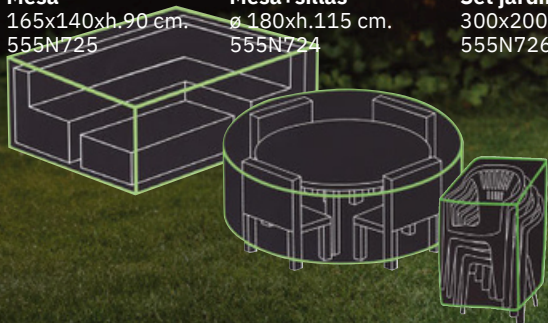

Fundas poliéster muebles de jardín

Impermeables, protegen tus muebles del polvo y de la lluvia.

Poliéster negro

9,95€   12,25€   22,50€

Parasol lateral
h.220 cm.
555N727

Sillas apiladas
68x68xh.105 cm.
555N722

Mesa
165x115xh.80 cm.
555N723

25,90€   29,95€   37,50€

Mesa
165x140xh.90 cm.
555N725

Mesa+sillas
ø 180xh.115 cm.
555N724

Set jardín
300x200xh.80 cm.
555N726